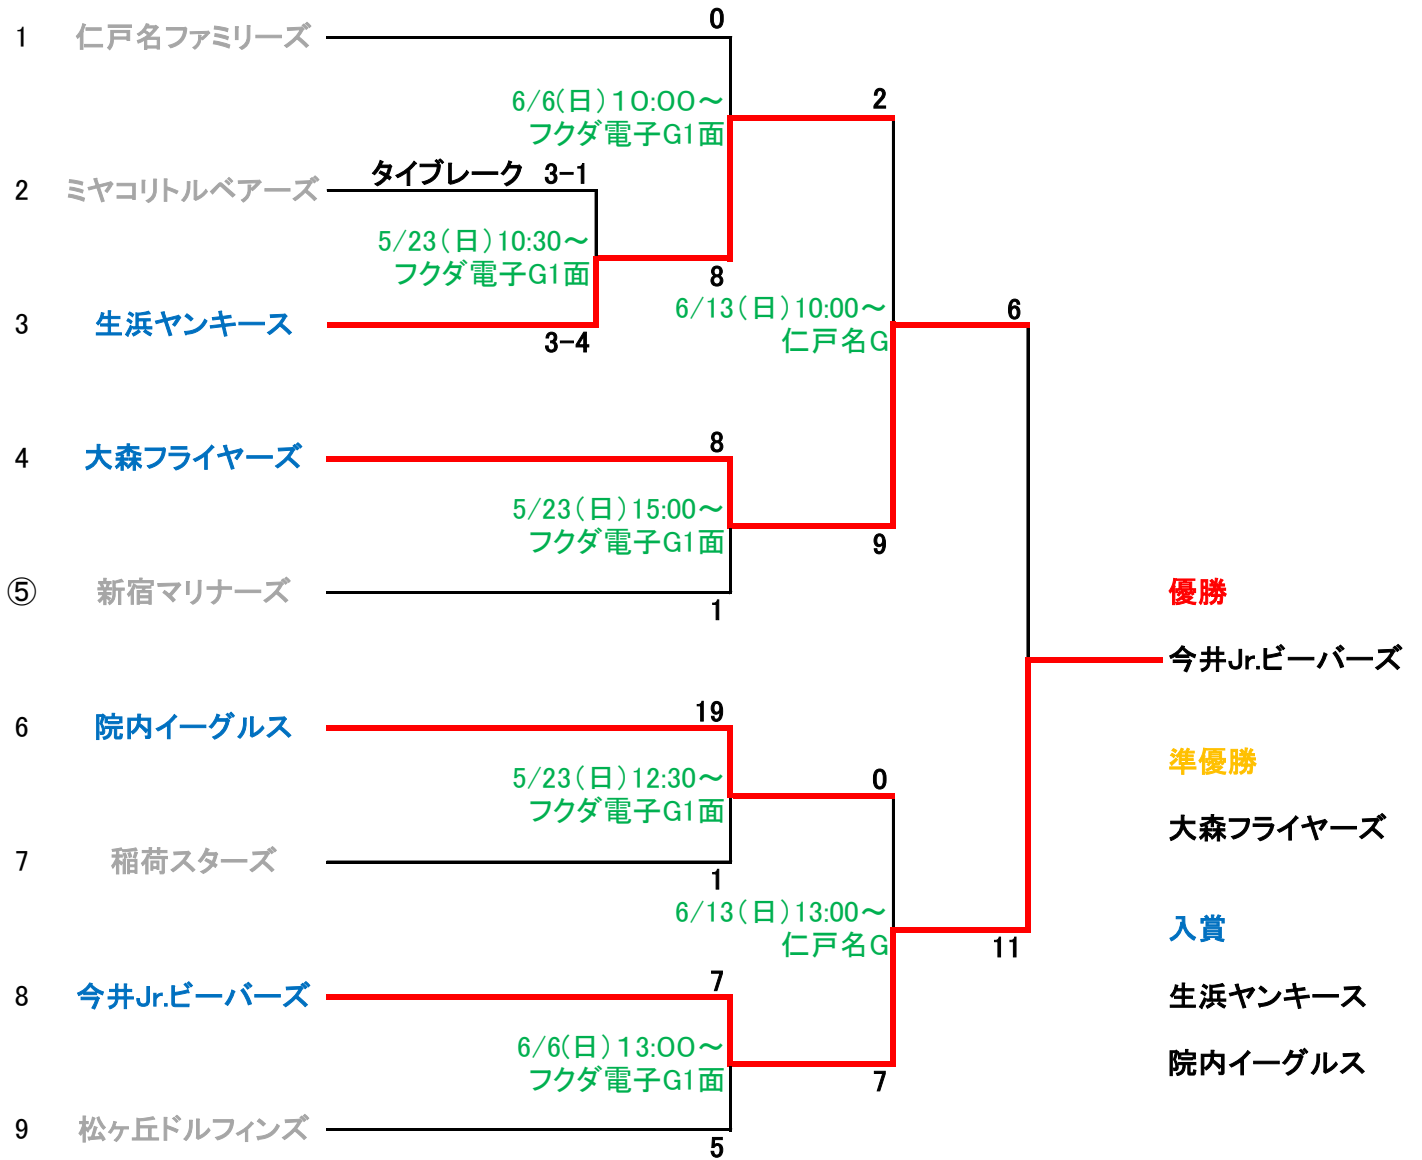

第28回中央区連盟会長杯 I 部

選手宣誓 新宿マリナーズ
主将 佐藤 大地 君

日報杯出場権決定戦(三位決定戦)